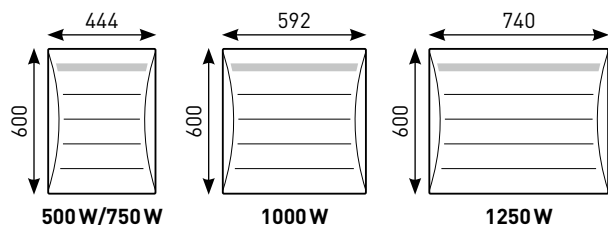

COTES D'ENCOMBREMENT (en mm)

MOZART DIGITAL HORIZONTAL

Épaisseur de 145 mm

MOZART DIGITAL VERTICAL

Radiateur Mozart Digital

- 1 Façade en acier
- 2 Corps de chauffe en alliage d'aluminium
- 3 Boîtier de commandes Digital
- 4 Limiteur thermique de sécurité
- 5 Sonde de température

Commande digitale

- 6 Accès au menu
- 7 Écran digital
- 8 Choix du mode de fonctionnement
- 9 Réglages
- 10 Indicateur de consommation

RÉFÉRENCES

	Puissance (W)	Poids (kg)	Référence
Mozart Digital horizontal	500	8	475 211
	750	8	475 221
	1000	10	475 231
	1250	12	475 241
	1500	14	475 251
Mozart Digital vertical	2000	17	475 271
	1000	12	475 331
	1500	15	475 351
	2000	18	475 371