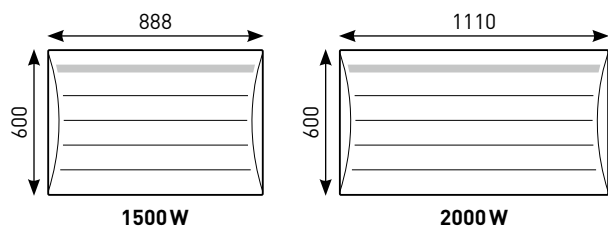

COTES D'ENCOMBREMENT (en mm)

MOZART DIGITAL HORIZONTAL

Épaisseur de 145 mm

MOZART DIGITAL VERTICAL

Radiateur Mozart Digital

- 1 Façade en acier
- 2 Corps de chauffe en alliage d'aluminium
- 3 Boîtier de commandes Digital
- 4 Limiteur thermique de sécurité
- 5 Sonde de température