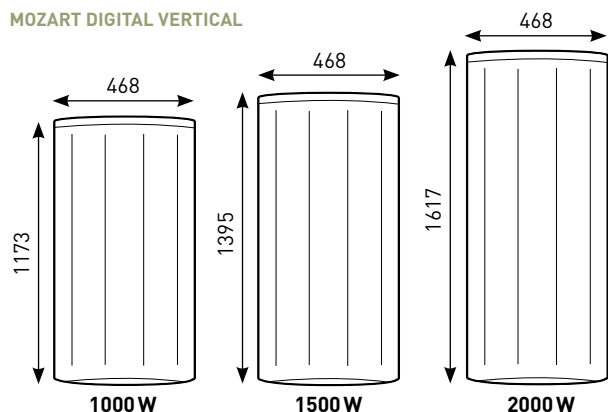

COTES D'ENCOMBREMENT (en mm)

MOZART DIGITAL HORIZONTAL

Épaisseur de 145 mm

MOZART DIGITAL VERTICAL

Radiateur Mozart Digital

- 1 Façade en acier
- 2 Corps de chauffe en alliage d'aluminium
- 3 Boîtier de commandes Digital
- 4 Limiteur thermique de sécurité
- 5 Sonde de température

Commande digitale

- 6 Accès au menu
- 7 Écran digital
- 8 Choix du mode de fonctionnement
- 9 Réglages
- 10 Indicateur de consommation

RÉFÉRENCES

	Puissance (W)	Poids (kg)	Référence
Mozart Digital horizontal	500	8	475 211
	750	8	475 221
	1000	10	475 231
	1250	12	475 241
	1500	14	475 251
Mozart Digital vertical	2000	17	475 271
	1000	12	475 331
	1500	15	475 351
	2000	18	475 371