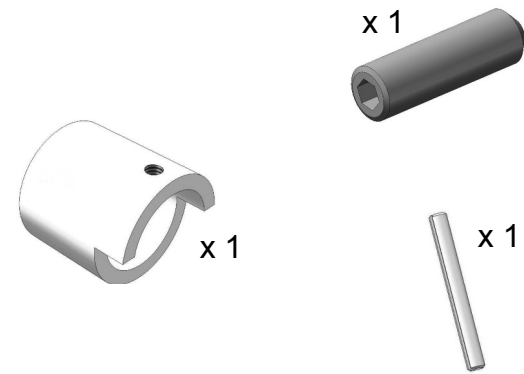

Z22330-04

- (DE)** Montageanleitung
- (ES)** Instrucciones de montaje
- (FR)** Instructions de montage
- (GB)** Assembly Instructions
- (IT)** Istruzione di montaggio
- (NL)** Montagehandleiding
- (PL)** Instrukcja montażu

Original mounting instruction 02/26/13 PVA

NICHT BEDECKEN
NO CUBRIR
NE PAS COUVRIR
DO NOT COVER
NON COPRIRE
NIET BEDEKKENNIE
NIE PRZYKRYWAC

P(w)	L	H	A	B
750w	368	1517	1450	700
750w	294	2017	1950	1200
1000w	442	1817	1750	1000
1000w	368	2017	1950	1200
1000w	294	2217	2150	1400
1250w	516	2017	1950	1200
1250w	442	2217	2150	1400
1500w	590	1817	1750	1000
1500w	590	2017	1950	1200
1500w	516	2217	2150	1400
2000w	738	2017	1950	1200
2000w	664	2217	2150	1400
1000w	738	1817	1750	1000