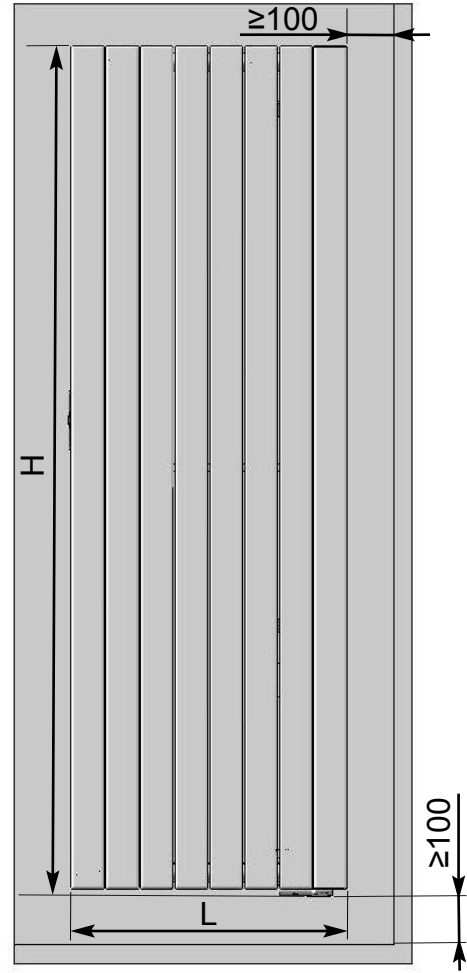

Z22330-04

- (DE)** Montageanleitung
- (ES)** Instrucciones de montaje
- (FR)** Instructions de montage
- (GB)** Assembly Instructions
- (IT)** Istruzione di montaggio
- (NL)** Montagehandleiding
- (PL)** Instrukcja montażu

Original mounting instruction 02/26/13 PVA

NICHT BEDECKEN
NO CUBRIR
NE PAS COUVRIR
DO NOT COVER
NON COPRIRE
NIET BEDEKKENNIE
NIE PRZYKRYWAC

P(w)	L	H	A	B
750w	368	1517	1450	700
750w	294	2017	1950	1200
1000w	442	1817	1750	1000
1000w	368	2017	1950	1200
1000w	294	2217	2150	1400
1250w	516	2017	1950	1200
1250w	442	2217	2150	1400
1500w	590	1817	1750	1000
1500w	590	2017	1950	1200
1500w	516	2217	2150	1400
2000w	738	2017	1950	1200
2000w	664	2217	2150	1400
1000w	738	1817	1750	1000