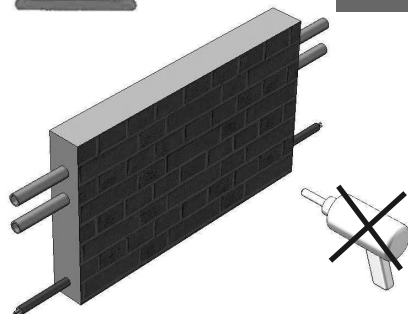

# Z21470-01

- DE** Montageanleitung
- ES** Instrucciones de montaje
- FR** Instructions de montage
- GB** Assembly Instructions
- IT** Istruzione di montaggio
- NL** Montagehandleiding
- PO** Instrukcja montazu

Original mounting instruction 06/09/10 PVA

	≥ A	B	≥ C	D
THX-075-150-TF	210	148	1555	1305
THX-075-200-TF	180	111	2055	1805
THX-100-180-TF	210	222	1855	1605
THX-100-200-TF	210	148	2055	1805
THX-100-220-TF	180	111	2255	2005
THX-125-200-TF	210	296	2055	1805
THX-125-220-TF	210	222	2255	2005
THX-150-180-TF	210	370	1855	1605
THX-150-200-TF	210	370	2055	1805
THX-150-220-TF	210	296	2255	2005
THX-200-200-TF	210	518	2055	1805
THX-200-220-TF	210	444	2255	2005