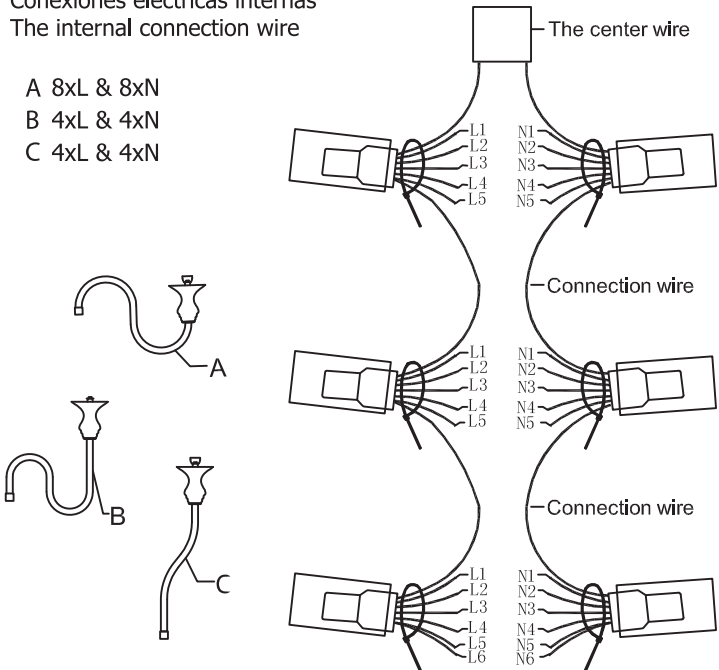

Conexiones eléctricas internas
The internal connection wire

- A 8xL & 8xN
- B 4xL & 4xN
- C 4xL & 4xN

BOMBILLAS - BULBS

16xE14  MAX.60w 

1

ICONOS - ICONES

1 	2 	3 
4 IP20	5 	6
7	8	9

CARACTERÍSTICAS ESPECÍFICAS
SPECIFIC FEATURES