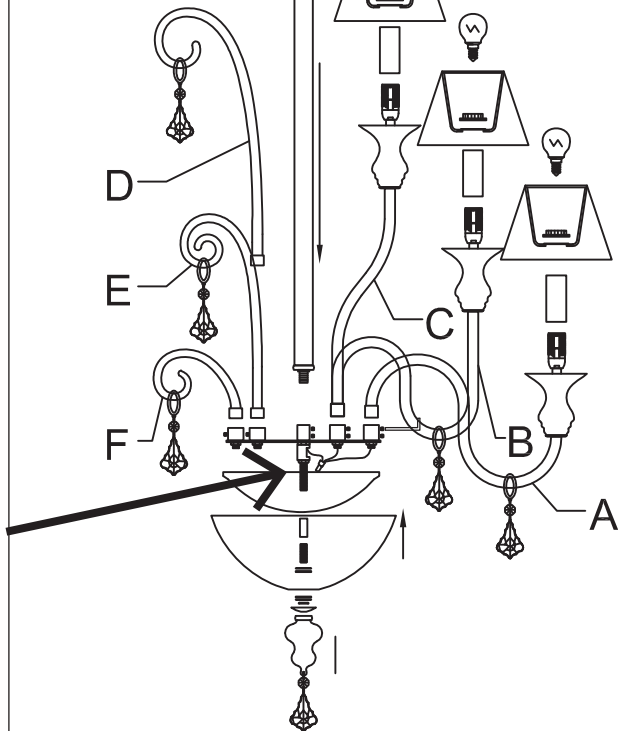

Conexiones eléctricas internas
The internal connection wire

- A 8xL & 8xN
- B 4xL & 4xN
- C 4xL & 4xN

BOMBILLAS - BULBS

16xE14  MAX.60w 

1

ICONOS - ICONES

1 	2 	3 
4 IP20	5 	6
7	8	9

CARACTERÍSTICAS ESPECÍFICAS
SPECIFIC FEATURES